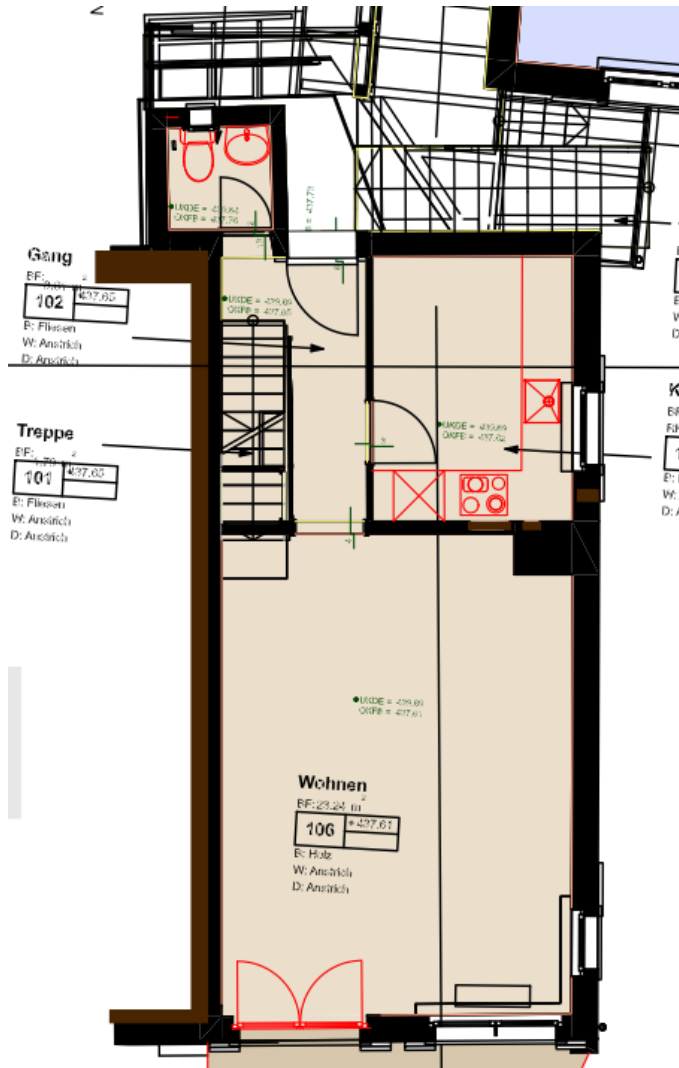

Liegenschaft Schwylerstrasse 32, 8712 Stäfa / 5.5-Zimmer-Maisonettewohnung

1. Obergeschoss

2. Obergeschoss

3. Obergeschoss