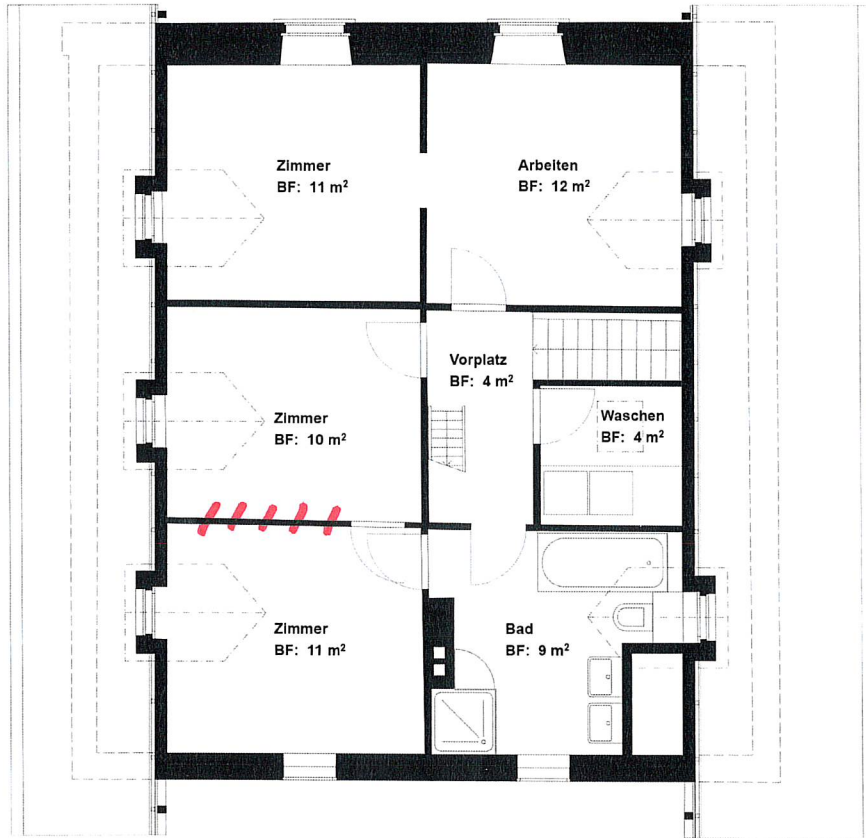

WHG - Nr. 17, Haus 30a

7 1/2 ZI - Maisonettewohnung, 157 m² (19 m²)
KG

Masstab 1:100

0 0.5 1 2 3 m

Uwe

WHG - Nr. 17, Haus 30a

7 1/2 ZI - Maisonettewohnung, 157 m² (77 m²)
OG

Massstab 1:100

0 0.5 1 2 3 m

One

WHG - Nr. 17, Haus 30a

7 1/2 ZI - Maisonettewohnung, 157 m² (61 m²)
DG

Masstab 1:100

0 0.5 1 2 3 m

ue