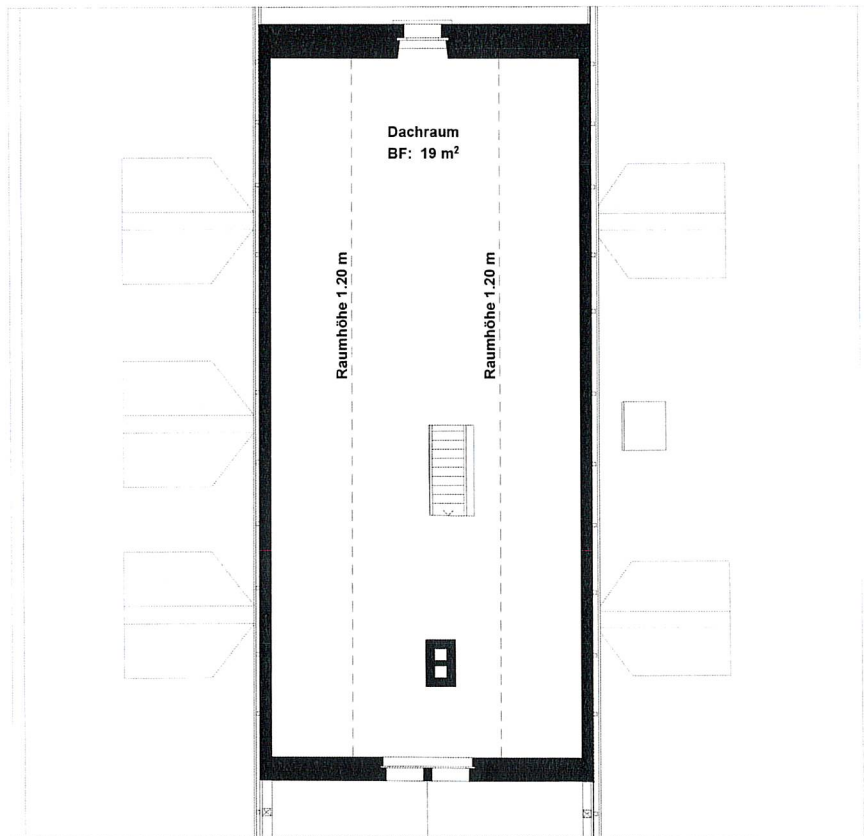

WHG - Nr. 17, Haus 30a

7 1/2 ZI - Maisonettewohnung, 157 m² (19 m²)
KG

Masstab 1:100

0 0.5 1 2 3 m

Uwe

WHG - Nr. 17, Haus 30a

7 1/2 ZI - Maisonettewohnung, 157 m² (77 m²)
OG

Massstab 1:100

0 0.5 1 2 3 m

One

WHG - Nr. 17, Haus 30a

7 1/2 ZI - Maisonettewohnung, 157 m² (61 m²)
DG

Masstab 1:100

0 0.5 1 2 3 m

ue