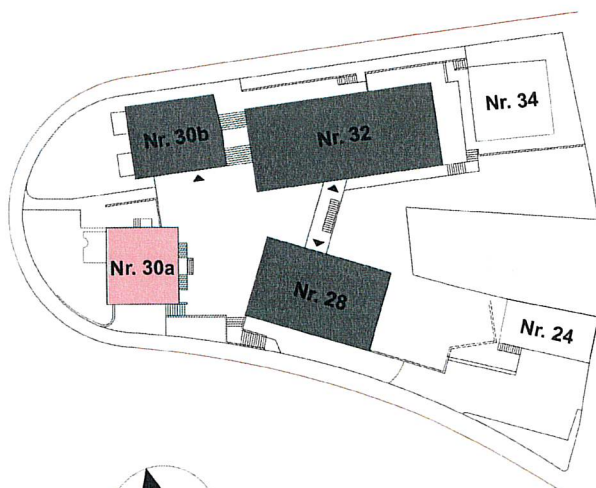

WHG - Nr. 17, Haus 30a

7 1/2 ZI - Maisonettewohnung, 157 m² (19 m²)
KG

Masstab 1:100

0 0.5 1 2 3 m

Uwe

WHG - Nr. 17, Haus 30a

7 1/2 ZI - Maisonettewohnung, 157 m² (77 m²)
OG

Massstab 1:100

0 0.5 1 2 3 m

One

WHG - Nr. 17, Haus 30a

7 1/2 ZI - Maisonettewohnung, 157 m² (61 m²)
DG

Masstab 1:100

0 0.5 1 2 3 m

ue