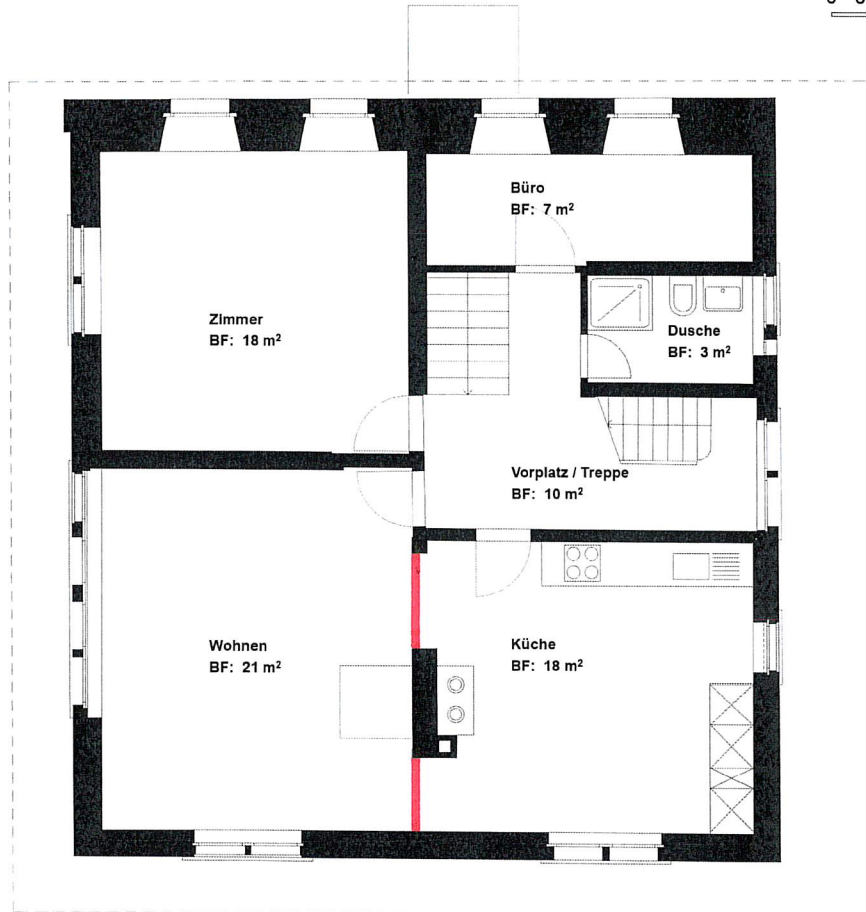

WHG - Nr. 17, Haus 30a

7 1/2 ZI - Maisonettewohnung, 157 m² (19 m²)
KG

Masstab 1:100

0 0.5 1 2 3 m

Uwe

WHG - Nr. 17, Haus 30a

7 1/2 ZI - Maisonettewohnung, 157 m² (77 m²)
OG

Massstab 1:100

0 0.5 1 2 3 m

One

WHG - Nr. 17, Haus 30a

7 1/2 ZI - Maisonettewohnung, 157 m² (61 m²)
DG

Masstab 1:100

0 0.5 1 2 3 m

ue