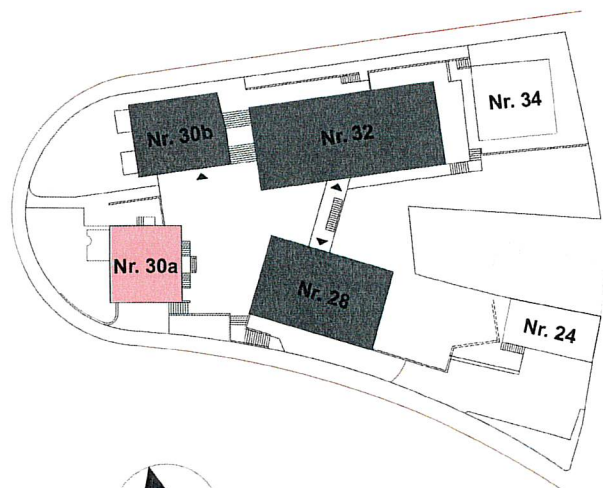

WHG - Nr. 17, Haus 30a

7 1/2 ZI - Maisonettewohnung, 157 m² (19 m²)
KG

Masstab 1:100

0 0.5 1 2 3 m

Uwe

WHG - Nr. 17, Haus 30a

7 1/2 ZI - Maisonettewohnung, 157 m² (77 m²)
OG

Massstab 1:100

0 0.5 1 2 3 m

One

WHG - Nr. 17, Haus 30a

7 1/2 ZI - Maisonettewohnung, 157 m² (61 m²)
DG

Masstab 1:100

0 0.5 1 2 3 m

ue