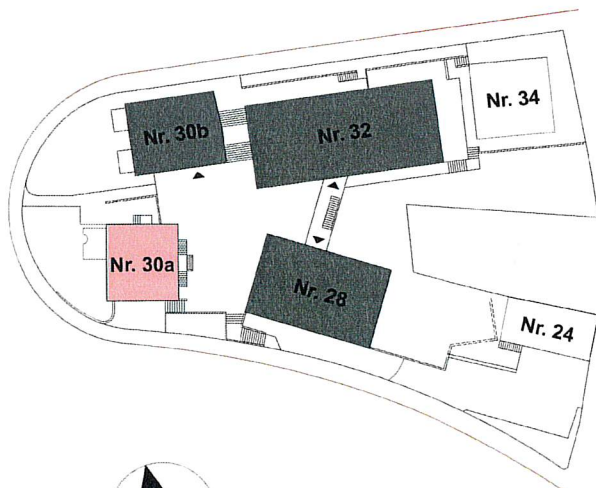

WHG - Nr. 17, Haus 30a

7 1/2 ZI - Maisonettewohnung, 157 m² (19 m²)
KG

Masstab 1:100

0 0.5 1 2 3 m

Uwe

WHG - Nr. 17, Haus 30a

7 1/2 ZI - Maisonettewohnung, 157 m² (77 m²)
OG

Massstab 1:100

0 0.5 1 2 3 m

One

WHG - Nr. 17, Haus 30a

7 1/2 ZI - Maisonettewohnung, 157 m² (61 m²)
DG

Masstab 1:100

0 0.5 1 2 3 m

ue