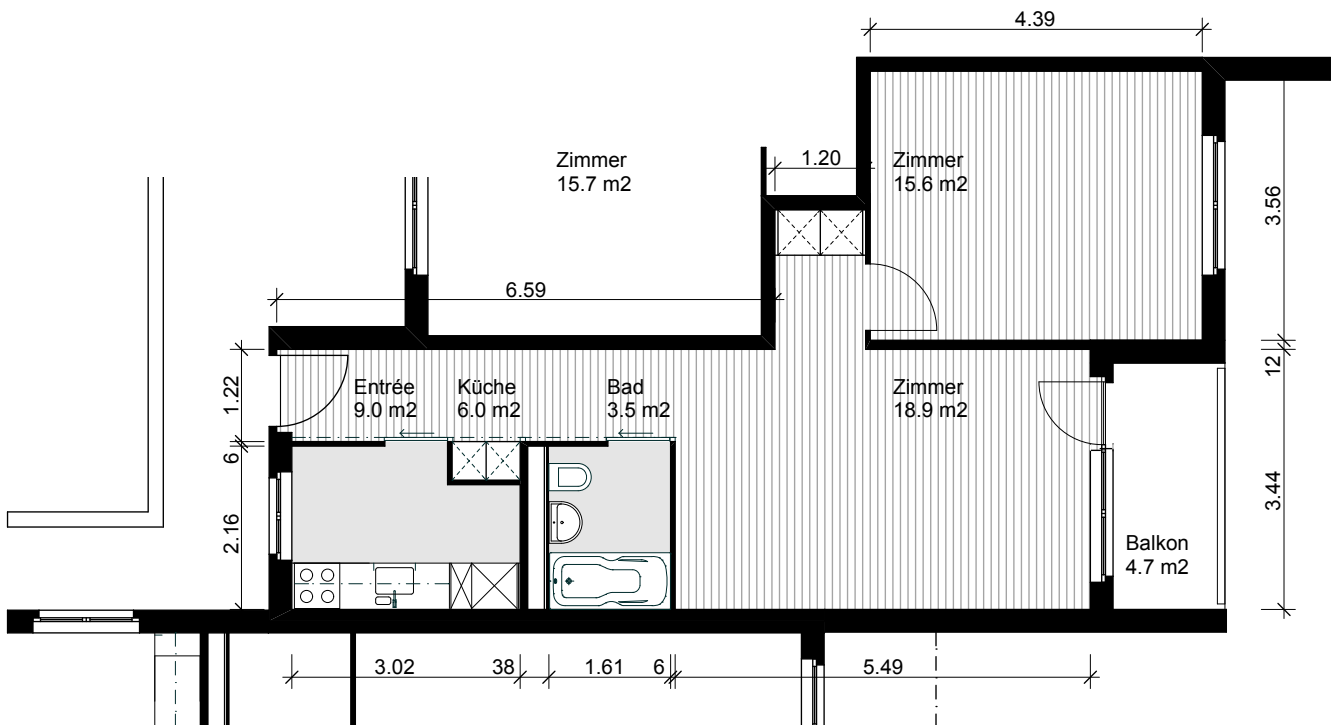

**Nr. 7208, 2 1/2 Zimmerwohnung, 55.0 m<sup>2</sup> / 2. WG**

**Masstab 1 : 100**

**Wohnsiedlung im Isisbüel, 8800 Thalwil**

**Mühlebachstrasse 27**